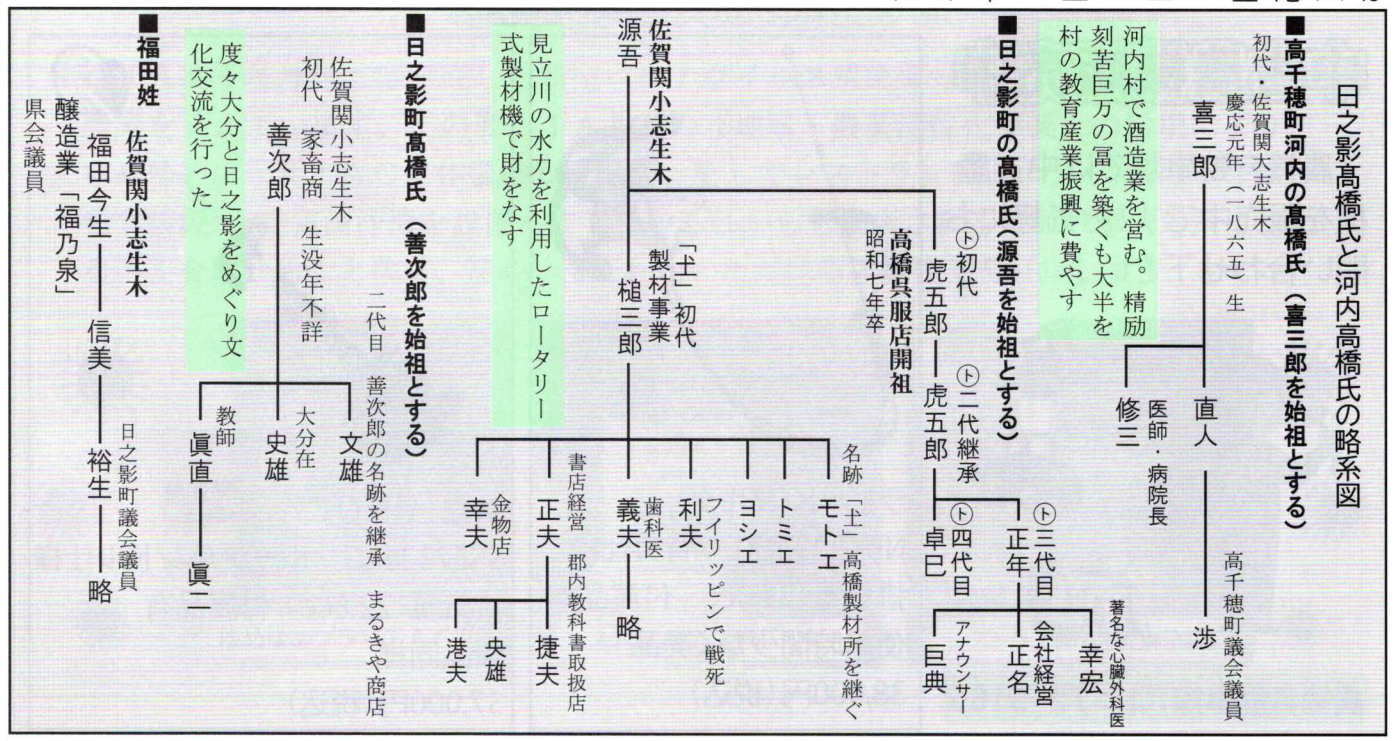

標高125メートルの丘に高さ200メートルを越える巨大な煙突が建つ風景は対岸の四国佐田岬からも良く見える。九州各所の鉱山から送られてくる鉱石をこの地で製錬したが煙害の問題から巨大な煙突が必要となり大正5年(1916)に2本(今は一本)の煙突が建てられ粗銅の製錬を行った。

未だこの煙突が出来ていない頃の明治の初期、大小志生木の(しじゅうぎ)の村は寒村であった。別府湾に面するこの集落は遠浅で港には不向きで半島の東側豊後水道の関アジ関サバの一大漁場と天然の良港のある一尺屋(いっしやくや)海岸の村と比べれば雲泥の差である。働く場所の無かった大小志生木の村の若者は九州山地に向かった。

明治から大正にかけ西白杵の山村は活況を呈していた。用水路の開削である。五ヶ瀬川水系の支流から水を引き水田を開墾、いわゆる山地の傾斜を利用した棚田によって米が収穫できるようになったこと、殖産事業の導入によってたばこ、麻苧、養蚕、茶等工芸作物当換金作物が導入できた事、森林資源を生かした椎茸栽培、炭焼きなどで農民の生活ははるかに向上し貨幣経済が山村の隅々まで浸透してきたのである。必要としたのは「衣食住」生活用品を売る商人であった。

明治、大正、昭和と歴史が変わる中で、西白杵郡内で真つ先に恩恵を受け経済の中心地となったのは現在の「日之影」の地名となる七折村の「日之影」の地名となる七折村の一画である。

日之影川(見立川)が五ヶ瀬川に合流する場所を三毛入野命の鬼八退治の伝説から「日之影」と名付けられた。

この谷間の狭い場所は東日之影、西日之影、上日之影に区分された。昭和十四年に開通した国鉄日之影間鉄道の終点は下日之影と名付けられた。

また、東と西を隔つ日之影川には鉄橋がかかり、西日之影から県道(高千穂往還)への道が開削され、尾村、五塚(いづか)を通り宮水に登る道が通じた。

明治四十四年に上日之影から見立の国有林(延岡営林署黒仁田官行)へトロッコ道(林道)が開設され見立の膨大な森林資源が集積された。

この新生日之影は西白杵経済の中心地となり、それに必要な商工業の担い手が集まってきた。その中心に高橋氏がいた。

文責 安在 一夫