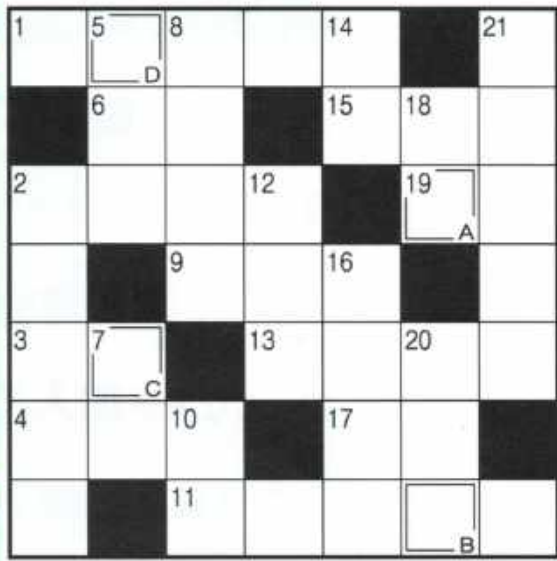

クロスワードパズル

パズル?頭の体操
出題●ニコリ

19 17 15 13 11 9 6 4 3 2 1
唱歌『虫のこえ』ではガチャガチャと鳴いています
写真を並べて入れたり、貼ったり
きつねうどんのメインの具
敵しさの度合いを緩める事。規制—
すしに添えるシヨウガの酢漬
け
涼しくなると不快—も下がります
ぶどう酒の一つ。ブドウの実の皮を取り除いて造ります
秋桜とも呼ばれる花
郵便物に料金を貼り付けます
す
イチかバチかの—に出たうどんやそば、ビーフンなど

ヨコのカギ

21 20 18 16 14 12 10 8 7 5 2
俗に赤トロンポと呼ばれるトロンポ
—半島は青森県北西部に位置します
ギターやバイオリンに張ります
袋に「おてもと」と書かれています物もあります
ホークはタカ、イーグルは—
謙遜して「せがれ」と言う人もいます
算数の文章題を解くために立てることも
ギンナンは殻を割り、—をむいて使います
猫は出したり引っ込めたりできます
人体—を使って内臓の配置を学んだ
流し台や食器などに使われるさびにくい合金

タテのカギ

Q. 二重マスの文字をA~Dの順に並べてできる言葉はなんですか?

= 前号の答え =

ハ	ナ	ビ	ス	モ	ウ
サ	ラ	ダ	ス	シ	
ケ		イ	ブ	ク	ロ
ン		シ	モ	ン	ガ
シ	ナ	モン		ジ	ミ
ヨ	カ		ジ	ド	リ
ウ	マ	レ		ウ	キ

でした。

応募方法

正解者の中から、抽選で5名様に「高千穂牛レストラン和」及び「JA高千穂地区ミートセンター」の商品券を贈呈致します。次の要領でご応募ください。
今月号の感想や提案など、ご意見をお聞かせください。
※締切り：9月10日の消印まで有効

〒882-1101
高千穂町 大字三田井
JA高千穂地区 総合企画課 行

住所・氏名
年齢・職業
電話番号
今月号の感想、JAへのご意見、地域の話 等

★抽選の結果、次の方に商品券をお贈りしました。

高千穂町三田井	飯干 眞司 様
高千穂町三田井	甲斐 正治 様
高千穂町向山	甲斐 フキ子 様
五ヶ瀬町三ヶ所	篠村 幸子 様
五ヶ瀬町鞍岡	白瀧 千鶴代 様

読者の部屋

今 年のお盆はみんな帰って来れないそうです。コロナが嫌いです。みんな遊びたいです。五ヶ瀬町Kさん10歳

先 週刊誌は茂っている雑草がもう茂っています。雑草の生命力には脱帽です。暑いなか農作業をされている生産者の皆さんはとても輝いて見えます。暑さに負けず頑張ってください。日之影町Sさん69歳

毎 日暑い日が続きますね。熱中症やコロナに負けずにこの夏を乗り切りたいです。高千穂町Iさん85歳

毎 年もお盆はみんな帰って来れないそうです。コロナが嫌いです。みんな遊びたいです。五ヶ瀬町Kさん10歳

今 年もお盆はみんな帰って来れないそうです。コロナが嫌いです。みんな遊びたいです。五ヶ瀬町Kさん10歳

先月号のパズル応募はがきから掲載しました。

今 年もお盆はみんな帰って来れないそうです。コロナが嫌いです。みんな遊びたいです。五ヶ瀬町Kさん10歳

表 紙の林さんご夫妻。写真の牛があまりにも立派すぎてまぶしいです。お二人が愛情込めて育てられたのでしょうか。素晴らしいです。これからも二人仲良く牛と共に幸せに。高千穂町Uさん79歳

編集後記
天気の良い日が多いですがコロナで気分が晴れませんね。こまめな水分補給や休憩で熱中症に注意しましょう。ぼちぼちが一番です。
(裕)