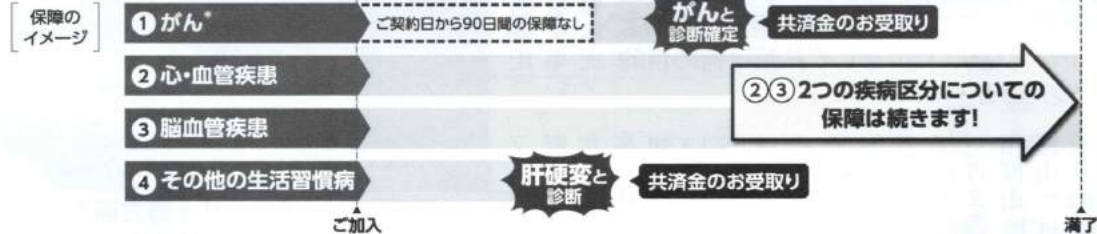

魚座 2/19~3/20

【全体運】春風に誘われる軽やかな運氣。外出の予定を入れて。旅行は近距離がお勧め。急な出費への準備は怠りなく
【健康運】手足のストレッチと目のケアを重点的に 【幸運の食べ物】夏ミカン

JAの特定重度疾病共済 身近なリスクにそなエール

NEW 身近なリスクに そなエール

特定重度疾病共済

ご契約例

- ●加入年齢:30歳
- ●共済金額:300万円
- ●共済期間:80歳満了

各疾病区分のお支払事由に該当した場合、特定重度疾病共済金を一時金として各疾病区分につき1回ずつお受けいただけます。(最大4回)

各疾病区分のお支払事由に該当したとき
特定重度疾病共済金として

300万円 (最大4回)

- ○この共済は、死亡時における保障はありません。
- ○特定重度疾病共済金を4回お支払いした場合には、ご契約は消滅します。

30歳
ご加入

80歳
満了

三大疾病をはじめとした重い生活習慣病に備える共済です。

ポイント①

三大疾病(がん・急性心筋梗塞・脳卒中)に加えて、
三大疾病以外の「心・血管疾患」や「脳血管疾患」、
さらには「その他の生活習慣病」まで、**幅広く保障**します。

① がん

- ・悪性新生物
- ・上皮内新生物
- ・脳腫瘍

② 心・血管疾患

- ・急性心筋梗塞
  (急性心筋梗塞、再発性心筋梗塞)
- ・急性心筋梗塞以外の心・血管疾患
  (狭心症、不整脈、高血圧性心疾患*、大動脈瘤および解離など)

③ 脳血管疾患

- ・脳卒中
  (くも膜下出血、脳内出血、脳梗塞)
- ・脳卒中以外の脳血管疾患
  (脳動脈瘤、もやもや病、高血圧性脳症など)

④ その他の生活習慣病

- ・糖尿病
- ・肝硬変
- ・慢性じん不全
- ・慢性すい炎

*特定重度疾病共済の支払対象である「心・血管疾患」には「高血圧性心疾患」「高血圧性心臓病」といった高血圧に起因する心・血管疾患が含まれますが、単なる「高血圧症」は支払対象とはなりません。

ポイント②

①がん、②心・血管疾患、③脳血管疾患、④その他の生活習慣病
の4つの区分ごとに、共済期間を通じてそれぞれ1回、
最大で4回共済金をお受取りになれます。

*がんに関する責任(保障)の開始は、ご契約日からその日を含めて91日目からとなります。これより前に被共済者ががんと診断確定された場合には、がんにかかる共済金はお支払いいたしません。なお、がん以外にかかる疾病区分および共済掛金の払込免除についてはご契約日から保障します。

ポイント③

まとまった一時金で受け取れるため、治療費や収入減少など、
継続的な治療による様々な経済的負担に備えることができます。

初期費用

- ・入院費用、手術費用
- ・入院、手術以外の一時的な出費
  (テレビカード代、着替えのクリーニング代等)

退院後にかかる費用

- ・通院費用
- ・投薬費用
- ・リハビリ費用

その他の費用

- ・収入減少への補てん
- ・家族等によるお見舞いや付添いにかかる費用
- ・快気祝い

この資料は概要を説明したものです。ご検討にあたっては、「重要事項説明書(契約概要)」を必ずご覧ください。また、ご契約の際には、「重要事項説明書(注意喚起情報)」および「ご契約のしおり・約款」を必ずご覧ください。

詳しい情報はホームページをご覧ください

JA共済ホームページアドレス <https://www.ja-kyosai.or.jp>

お問い合わせは

J A 高千穂地区共済普及課 TEL: 73-1328

[20459990018]